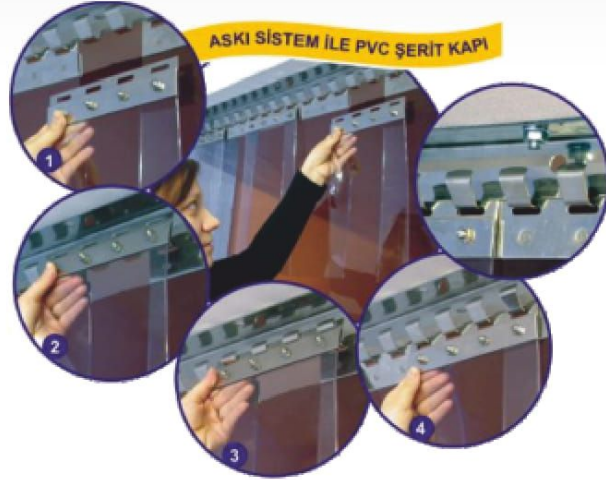

FR

Des rideaux à lanières en PVC fournissant une isolation en énergie, en chaleur et en humidité sont utilisés dans les portes des chambres froides, les entrées de personnel, les zones de conditionnement de la marchandise et les zones d'entrée et de sortie des marchandises.

RU

ПВХ ленты, гигиеничны, легко и быстро монтируется и может быть очищены легко, тепло и огнестойкие, сократить шум, вы можете легко обменять на новый, в связи с предпочтительными.ПВХ газа шторы; экономия энергии, тепла и влаги, обеспечивает изоляцию. ПВХ полосы, холодно в дверях номеров, персонал, вход в ворота, погреба, товар, вход, выход используются в разделах.