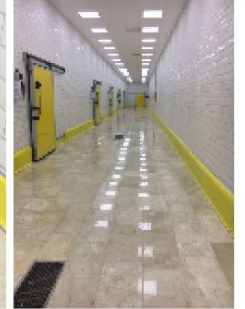

## Hijyenik Bordür

Hygienic Wall Border

Bordure murale hygiénique

Гигиеническая стена Граница

FR

La plinthe hygienique de protection est utilisée dans les zones où la mobilité des produits est élevée dans les installations industrielles. elle résiste aux impacts causés par les chariots élévateurs, les transpalettes et les véhicules de service.